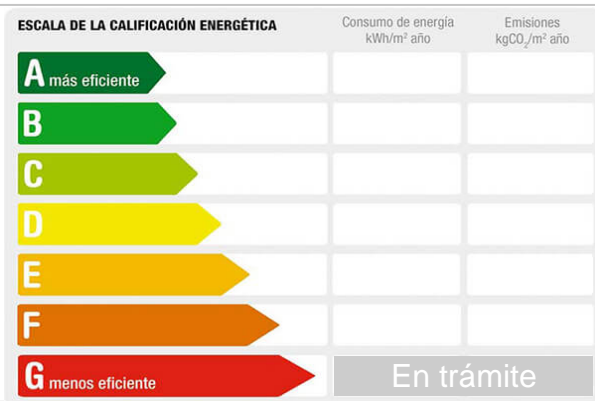

M² construidos: 180	útiles: 150	Aire acondicionado: frío/calor
Metros de parcela: 2000	Dormitorios: 5	Orientación: sur
Baños: 1	Antigüedad: 1985	Exterior/Interior: exterior

Descripción:

ZOE presenta esta villa en una ubicación privilegiada rodeada de naturaleza.