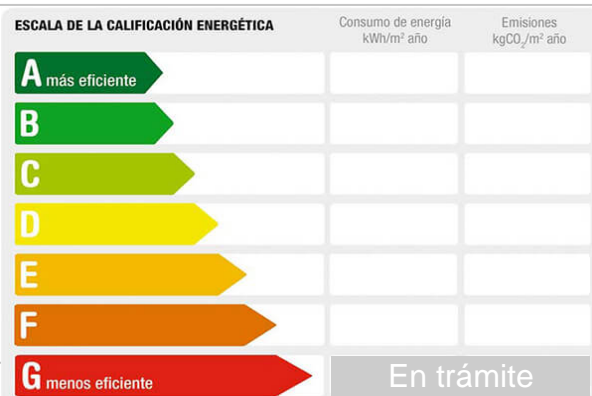

M² construidos: 252	Suelo de: gres	útiles: 225
Aire acondicionado: split	Metros de parcela: 2549	Garajes: 1
Agua caliente: centralizada	Dormitorios: 3	Orientación: sur
Baños: 2	Exterior/Interior: exterior