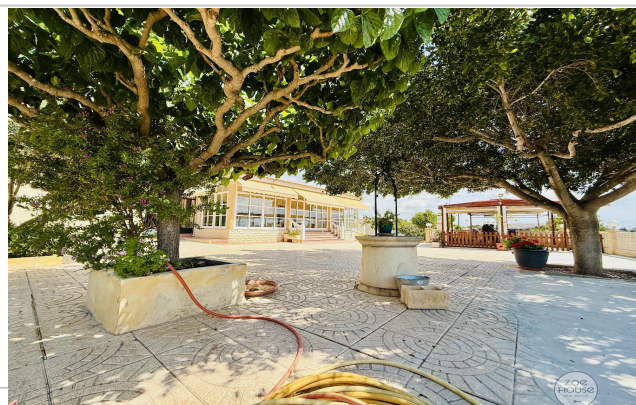

Población: Elche-Elx
Provincia: Alicante
Cod. postal: 03207
Zona: Galia Bonavista PD Altabix